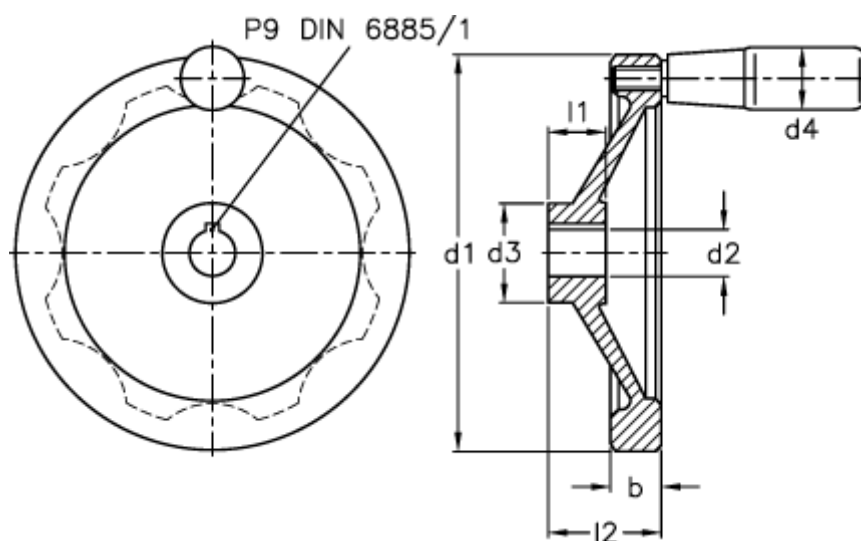

Varenummer: 20274280  
Beskrivelse: E+G Håndhjul  
GN321-100-K10-R

## Mål

b	= 14.0
d1	= 100
d2 H7	= 10
d3	= 28
d4	= 18
l1	= 17
l2 ca.	= 30